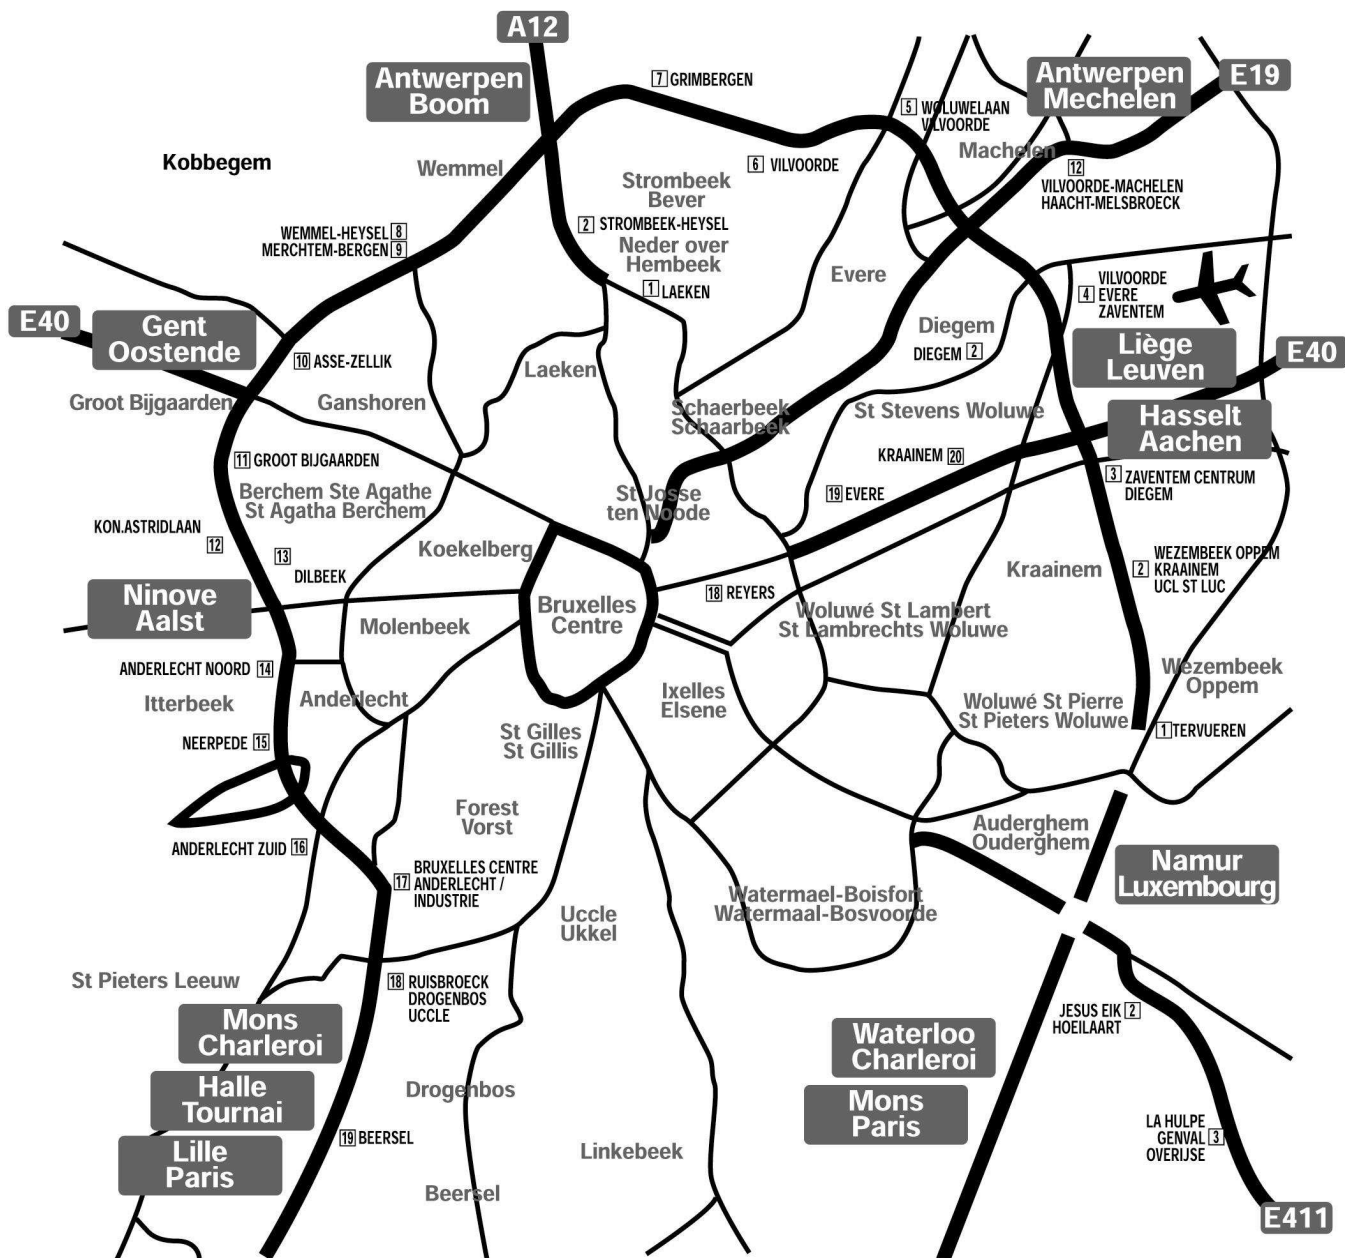

COMME CHEZ SOI

LIONEL & LAURENCE RIGOLET

s.a. Comme chez Soi n.v.

23, place Rouppe plein • Bruxelles 1000 Brussel • Tel. : +32 (0)2 512 29 21 • Fax : +32 (0)2 511 80 52
info@commechezsoi.be • www.commechezsoi.be