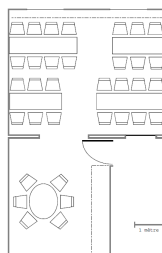

DE PRIVÉ SALON OP DE EERSTE VERDIEPING

Ovale tafel : max. 16 personen

Tafel in U-vorm : max. 23 personen

2 tafels : max. 24 personen

5 aparte tafels :
max. 34 personen