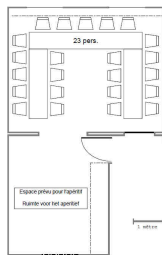

DE PRIVÉ SALON OP DE EERSTE VERDIEPING

Ovale tafel : max. 16 personen

Tafel in U-vorm : max. 23 personen

2 tafels : max. 24 personen

5 aparte tafels :
max. 34 personen