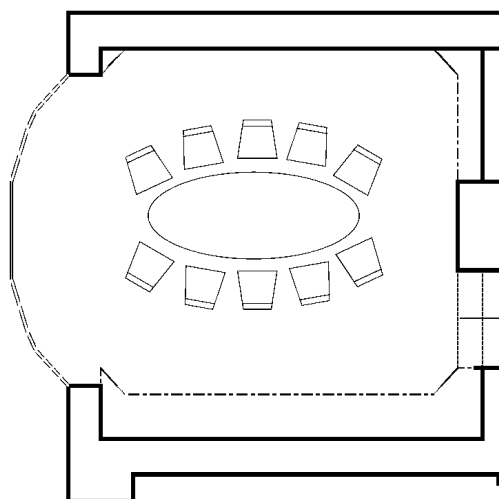

## SALON PRIVE AU REZ-DE-CHAUSSEE

Ce salon privé procure calme et discrétion. C'est dans un décor de panneaux en bois patinés par le temps et sous un majestueux lustre de chasse en bois que vos convives partageront un moment gastronomique.

Ce salon produit un contraste harmonieux des époques, où le plaisir des yeux se conjugue à merveille aux délices du palais.

Capacité : table ovale de 2 à 10 personnes  
Accessible par 3 petites marches