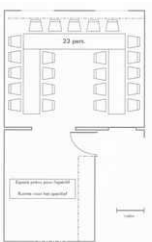

## Privé zaal op de eerste verdieping :

Ovale tafel : max. 16 personen

Tafel in U-vorm : max. 23 personen

2 tafels : max. 24 personen

5 aparte tafels :  
max. 34 personen