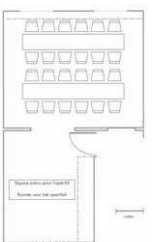

## Privé zaal op de eerste verdieping :

Ovale tafel : max. 16 personen

Tafel in U-vorm : max. 23 personen

2 tafels : max. 24 personen

5 aparte tafels :  
max. 34 personen