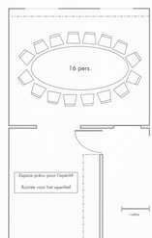

## Privé zaal op de eerste verdieping :

Ovale tafel : max. 16 personen

Tafel in U-vorm : max. 23 personen

2 tafels : max. 24 personen

5 aparte tafels :  
max. 34 personen