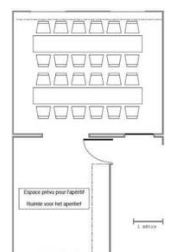

COMME CHEZ SOI

BRUSSELS

SALON PRIVÉ DU PREMIER ETAGE

DIFFÉRENTS AMÉNAGEMENTS DU SALON

TABLE OVALE

Max. 16 personnes

DEUX TABLES

Max. 24 personnes

CINQ TABLES SÉPARÉES

Max. 34 personnes

TABLE EN U

Max. 23 personnes