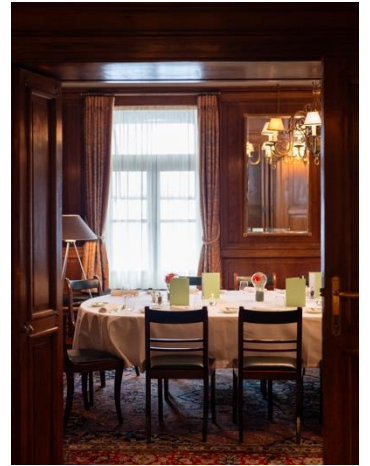

COMME CHEZ SOI

BRUSSELS

SALON PRIVÉ DU PREMIER ETAGE

DIFFÉRENTS AMÉNAGEMENTS DU SALON

TABLE OVALE

Max. 16 personnes

DEUX TABLES

Max. 24 personnes

CINQ TABLES SÉPARÉES

Max. 34 personnes

TABLE EN U

Max. 23 personnes