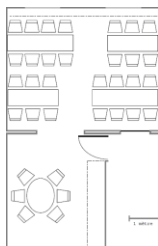

COMME CHEZ SOI

BRUSSELS

SALON PRIVÉ DU PREMIER ETAGE

DIFFÉRENTS AMÉNAGEMENTS DU SALON

TABLE OVALE

Max. 16 personnes

DEUX TABLES

Max. 24 personnes

CINQ TABLES SÉPARÉES

Max. 34 personnes

TABLE EN U

Max. 23 personnes