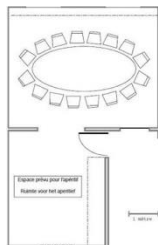

COMME CHEZ SOI

BRUSSELS

SALON PRIVÉ DU PREMIER ETAGE

DIFFÉRENTS AMÉNAGEMENTS DU SALON

TABLE OVALE

Max. 16 personnes

DEUX TABLES

Max. 24 personnes

CINQ TABLES SÉPARÉES

Max. 34 personnes

TABLE EN U

Max. 23 personnes