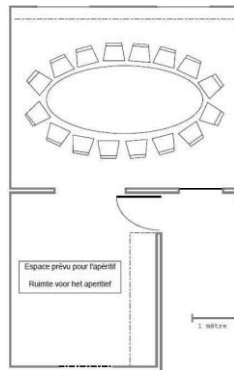

COMME CHEZ SOI

BRUSSELS

SALON PRIVÉ DU PREMIER ETAGE

TABLE OVALE

Max. 16 personnes

TABLE EN U

Max. 23 personnes

DEUX TABLES

Max. 24 personnes

CINQ TABLES SÉPARÉES

Max. 34 personnes