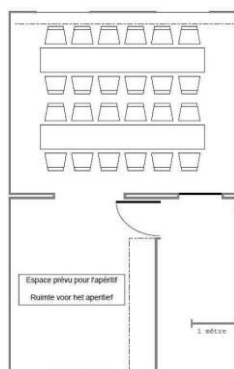

COMME CHEZ SOI

BRUSSELS

SALON PRIVÉ DU PREMIER ETAGE

TABLE OVALE

Max. 16 personnes

TABLE EN U

Max. 23 personnes

DEUX TABLES

Max. 24 personnes

CINQ TABLES SÉPARÉES

Max. 34 personnes