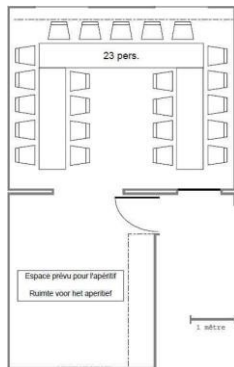

COMME CHEZ SOI

BRUSSELS

SALON PRIVÉ DU PREMIER ETAGE

TABLE OVALE

Max. 16 personnes

TABLE EN U

Max. 23 personnes

DEUX TABLES

Max. 24 personnes

CINQ TABLES SÉPARÉES

Max. 34 personnes