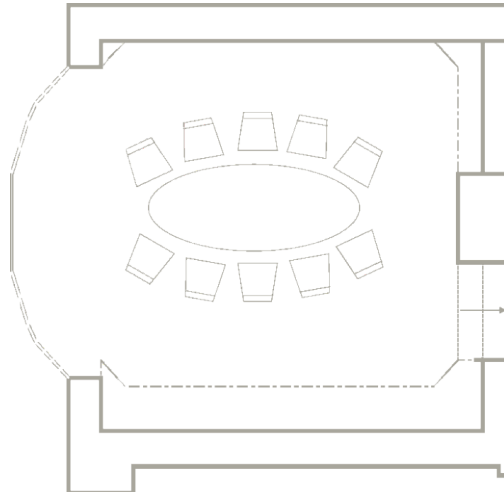

COMME CHEZ SOI

BRUSSELS

SALON PRIVE AU REZ-DE-CHAUSSEE

Ce salon privé procure calme et discrétion. C'est dans un décor de panneaux en bois patinés par le temps et sous un majestueux lustre de chasse en bois que vos convives partageront un moment gastronomique.

Ce salon produit un contraste harmonieux des époques, où le plaisir des yeux se conjugue à merveille aux délices du palais.

Capacité : table ovale de 2 à 10 personnes
Accessible par 3 petites marches