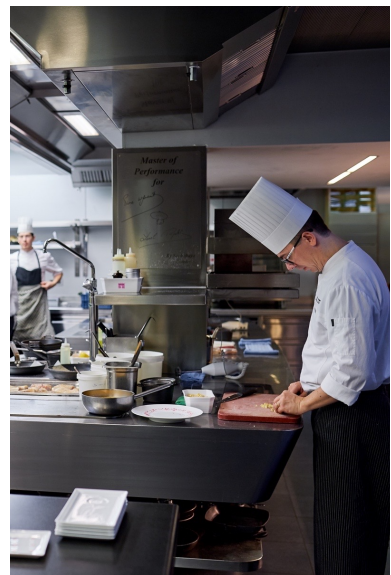

COMME CHEZ SOI

BRUSSELS

DE « TABLE D'HÔTES »

Deze bevindt zich op enkele meters van de keuken daar waar de hele keuken-brigade op ingenieuze wijze alle gangen van een menu voorbereidt. Liefhebbers kunnen zo meeleven met de toebereding van alle spijzen. Op de muren kan men alle loftuitingen lezen van de groten der aarde, die ooit in dit beroemde restaurant vertoefden.

Maximale capaciteit : 26 personen
In de keuken is het mogelijk over een geluidsinstallatie te beschikken.